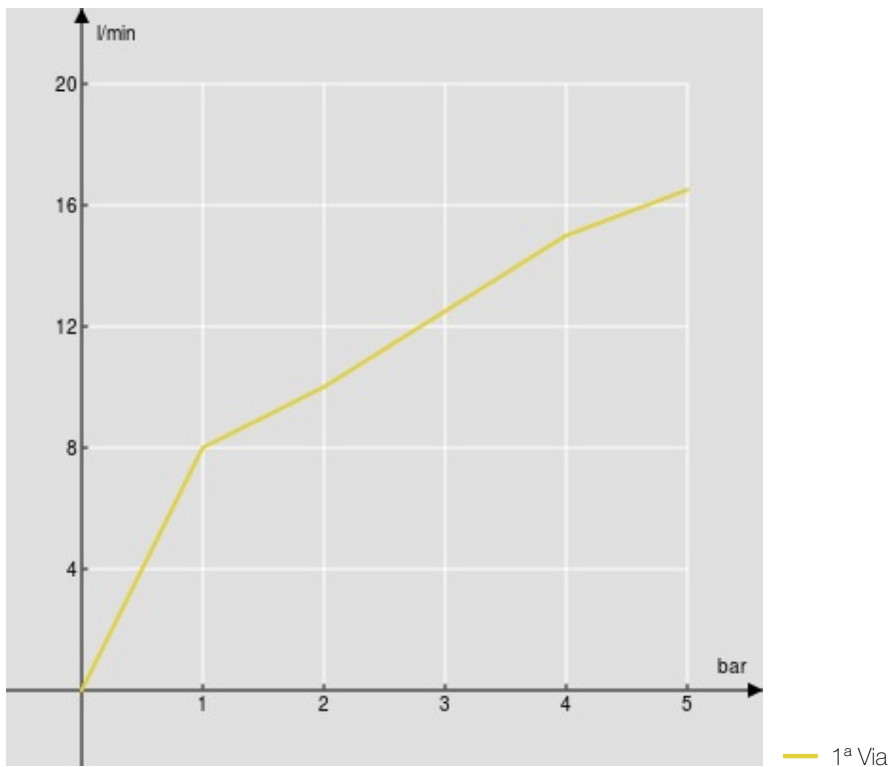

SPECIFICHE

Gruppo esterno

Chrome

Uscita ø 1/2"

Imballo: 41,2 x 16,4 x 7,1 cm / 0,0048 m³ / 1,66 kg

CERTIFICAZIONI

DIAGRAMMA DI PORTATA: ACQUA CALDA/FREDDA

DIAGRAMMA DI PORTATA: ACQUA MISCELATA