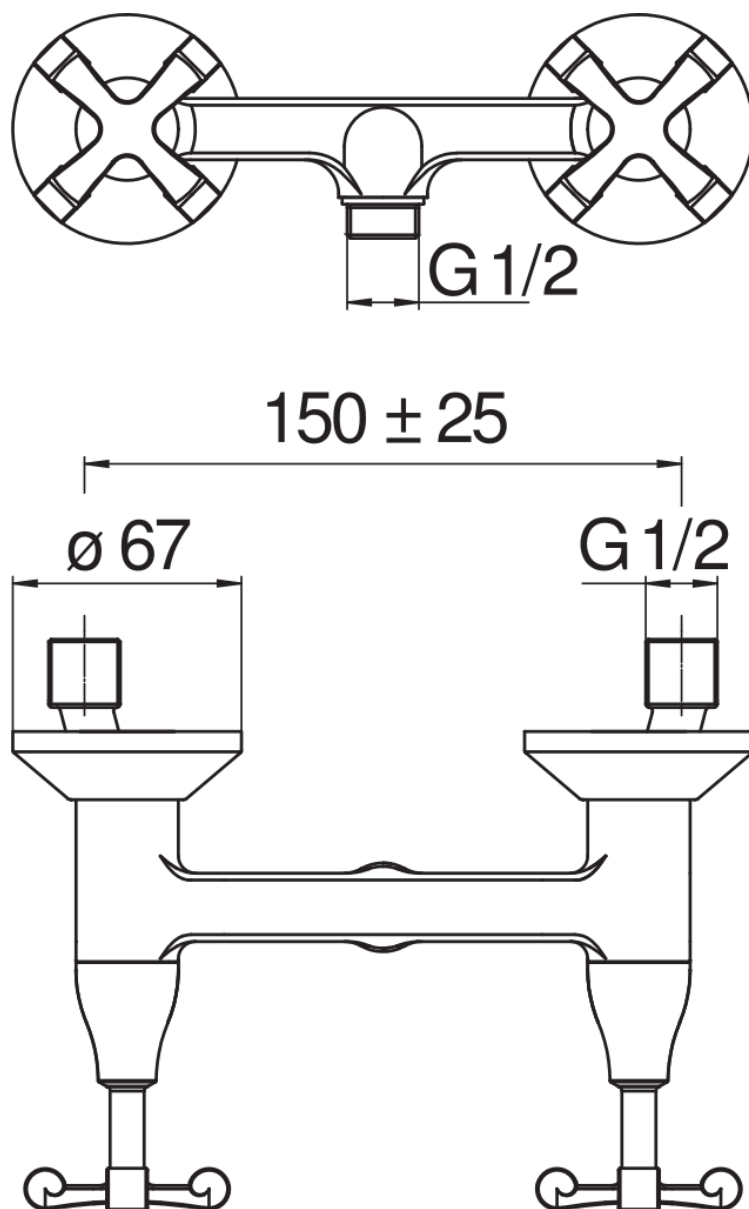

SPECIFICHE

Gruppo esterno

Chrome

Uscita ø 1/2"

Imballo: 41,2 x 16,4 x 7,1 cm / 0,0048 m³ / 1,66 kg

CERTIFICAZIONI

DIAGRAMMA DI PORTATA: ACQUA CALDA/FREDDA

DIAGRAMMA DI PORTATA: ACQUA MISCELATA